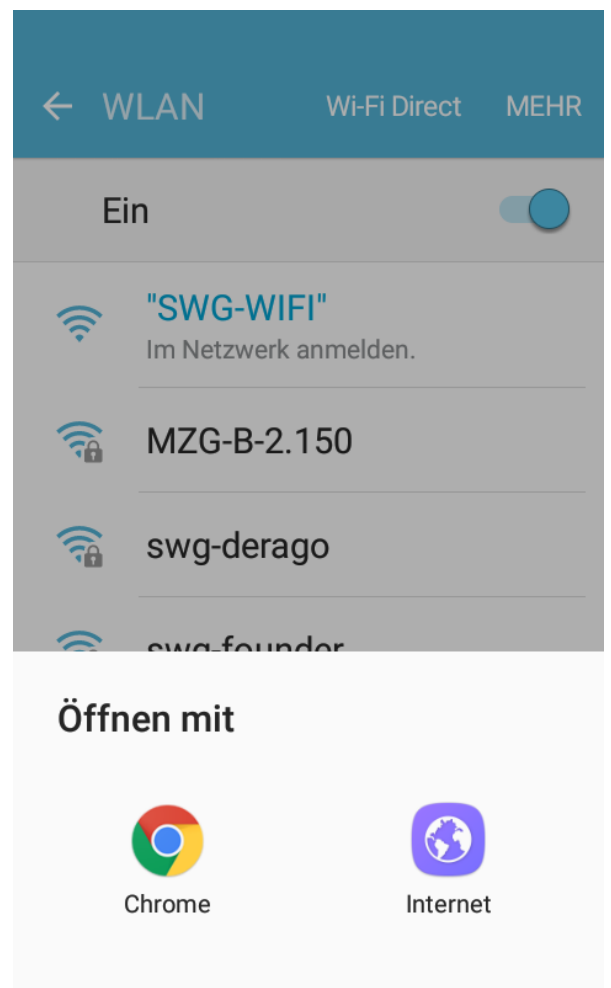

Aktivierung des SWG WiFi in unter einer Minute

Schritt 1:

WLAN aktivieren und
mit „SWG-WIFI“ verbinden

Anmeldung für
Android Geräte
!!!

Schritt 2:

Sobald man mit dem Netzwerk verbunden ist, öffnet sich ein Browser zur „One Click“ Anmeldung

Schritt 3:

Sobald man auf die Anmeldeseite weitergeleitet wurde, muss man die „Nutzungsbedingungen“ und die „Datenschutzerklärung“ akzeptieren und auf „JETZT VERBINDEN“ drücken. Fertig!

HERZLICH WILLKOMMEN IM WIFI-NETZ DER STADTWERKE GIESSEN