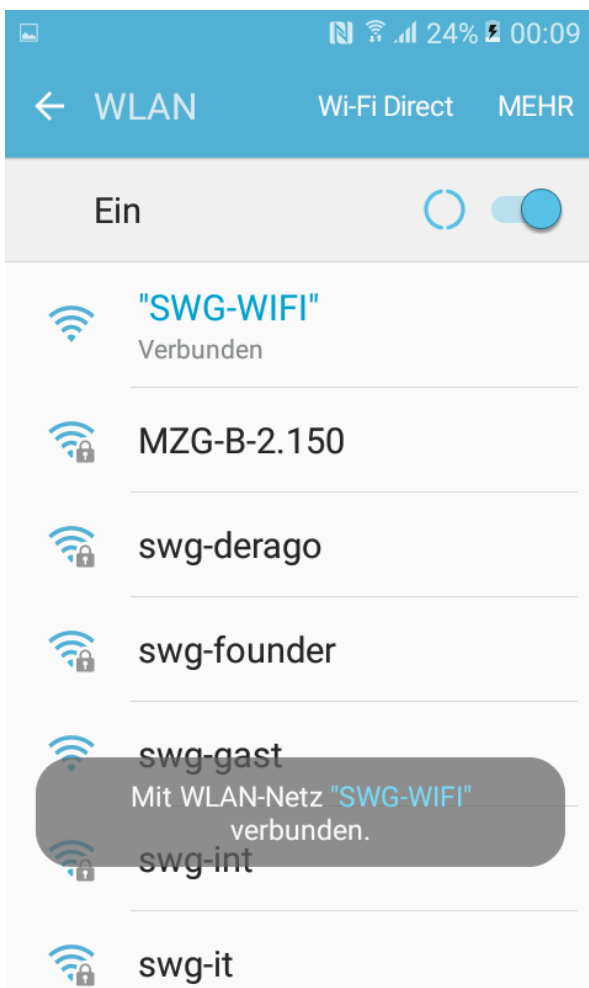

Aktivierung des SWG WiFi in unter einer Minute

Schritt 1:

WLAN aktivieren und
mit „SWG-WIFI“ verbinden

Anmeldung für
Android Geräte
!!!

Schritt 2:

Sobald man mit dem Netzwerk verbunden ist, öffnet sich ein Browser zur „One Click“ Anmeldung

Schritt 3:

Sobald man auf die Anmeldeseite weitergeleitet wurde, muss man die „Nutzungsbedingungen“ und die „Datenschutzerklärung“ akzeptieren und auf „JETZT VERBINDEN“ drücken. Fertig!

HERZLICH WILLKOMMEN IM WIFI-NETZ DER STADTWERKE GIESSEN